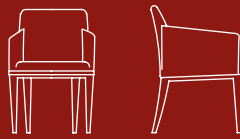

768 / P

H 83 cm - P 62 cm - L 57 cm

Seduta 48 cm - Bracciolo 65 cm

H 32 ^{1/2}" - D 24 ^{1/2}" - W 22 ^{1/2}"

Seat 18 ^{3/4}" - Armrest 25 ^{1/2}"