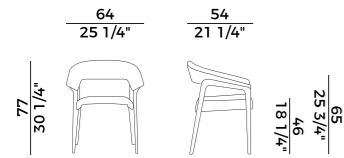

MEMORY

Design Rodrigo Torres
\ pag. 272

Poltrona con struttura in massello di frassino e seduta e schienale imbottiti in poliuretano espanso ignifugo.
Finiture e rivestimenti di collezione.

Armchair with solid ash wood frame and upholstered seat and backrest with fire retardant polyurethane foam padding.
Finishes and covers as per collection.

842/P

poltrona \ armchair

spencer
interiors

spencer interiors
vancouver bc canada
telephone: 604.736.1378
www.spencerinteriors.ca