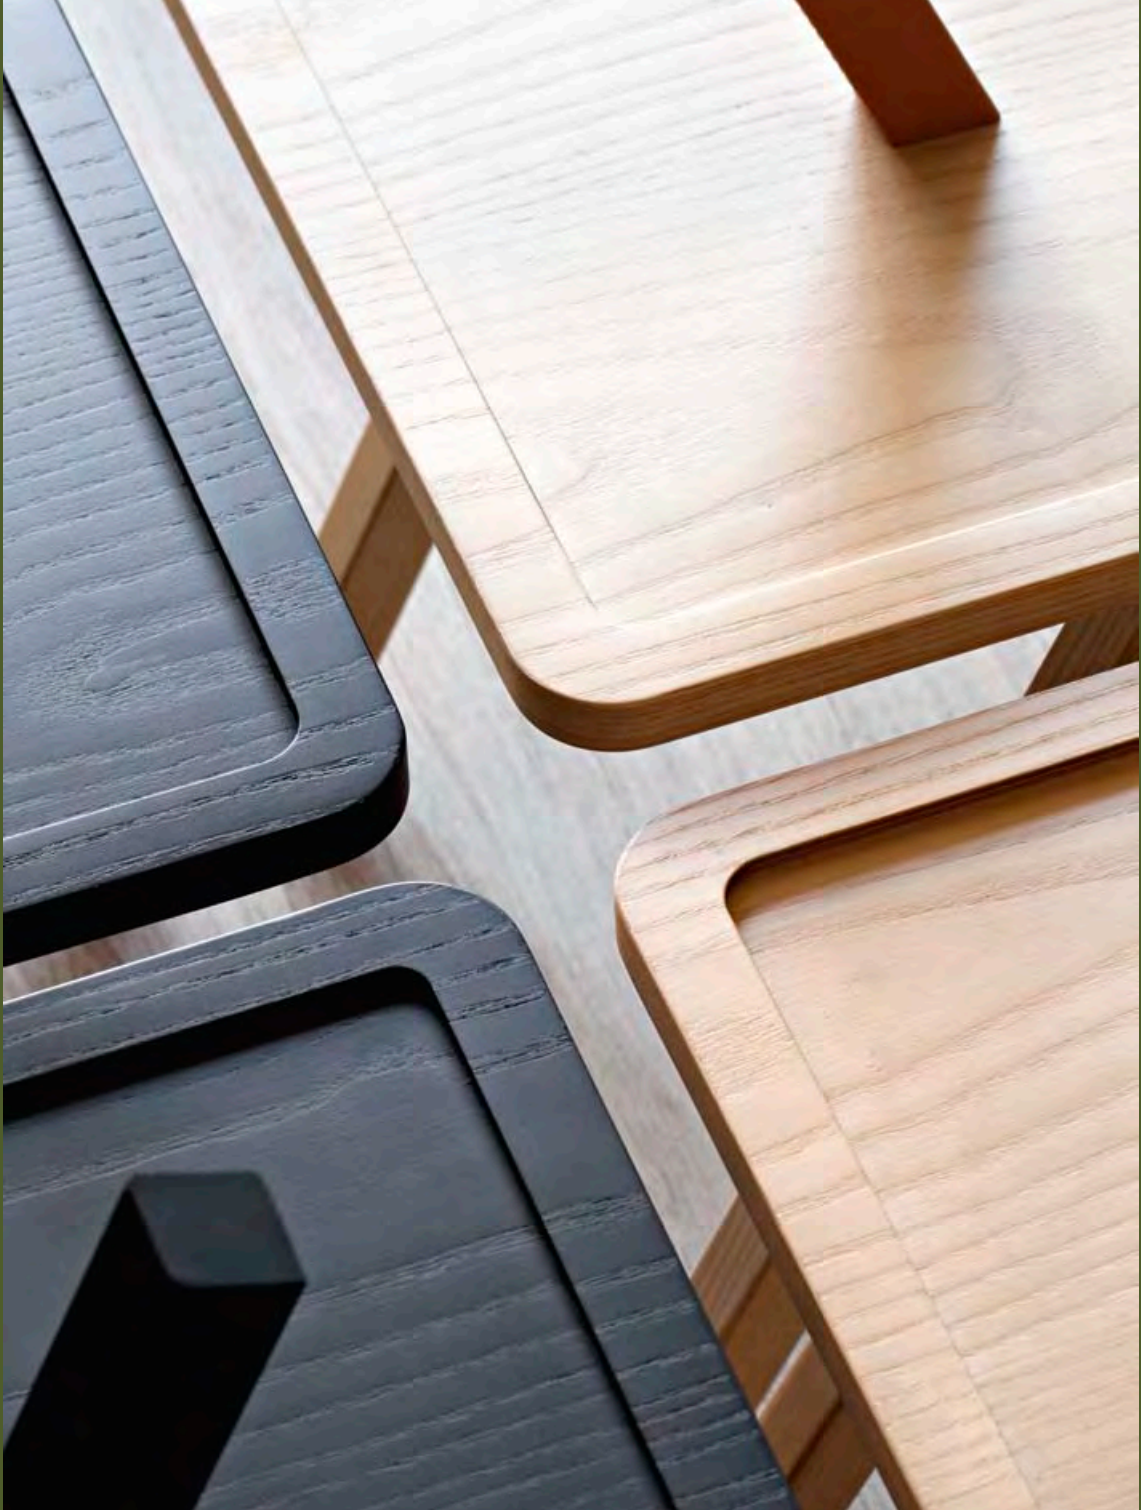

Dance
design: Alexander Lorenz

Paco
design: Studio Potocco

Pochi elementi bastano ad organizzare un dinamico convivio:
un tavolino che sembra una piccola scultura domestica, affiancato
da pouff dallo stile informale, realizzati con cura sartoriale.

Pouff, Side table

Dance + Paco

Pouff, Side table

Pouff, Side table

Pouff, Side table

Dance
Pouff
Paco
Tavolino; Side table

Pouff, Side table

Technical

essenze e finiture disponibili / available finishes and wood species:
Paco: frassino, cuoietto / ash, hide leather

839 / TB

H 40 cm - P 40 cm - L 40 cm
H 15 ³/₄" - D 15 ³/₄" - W 15 ³/₄"

792 / O

H 41 cm - P 50 cm - L 50 cm
H 16 ¹/₄" - D 19 ³/₄" - W 19 ³/₄"
