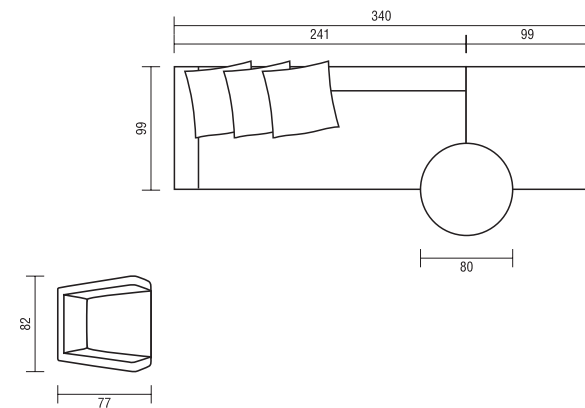

Foto pagina - photos at pages - Bilder auf Seiten: 18/19

1 laterale 241 SX	1 side piece 241 SX	1 Seitenteil 241 SX
1 pouf 99x99	1 pouf 99x99	1 Hocker 99x99
3 schienali 57x57	3 backrest cushions 57x57	3 Rückenkissen 57x57
1 tavolino Argo	1 small table Argo	1 Tischlein Argo
1 Sillón bassa poltrona	1 Sillón armchair low version	1 Sillón niedriger Sessel

fresh modern living

spencer interiors
1565 West 7th Avenue
Vancouver BC Canada V6J 1S1

> tel: 604 736-1378
> fax: 604 736-1338
> www.spencerinteriors.ca
> stephen@spencerinteriors.ca