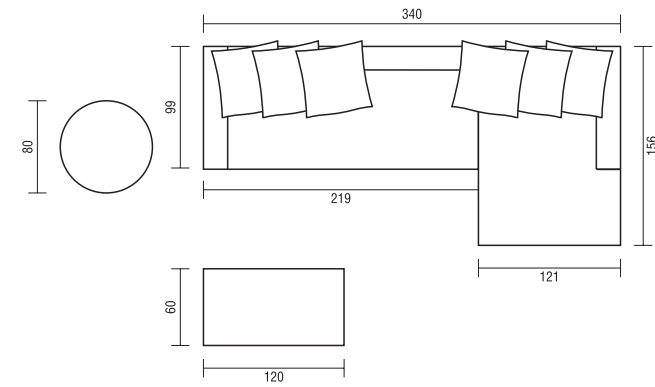

RUBIK

Descrizione composizioni fotografate - Description of the photographed combinations - Beschreibung der gebildeten Zusammenstellungen

Foto pagine - photos at pages - Bilder auf Seiten: 8/9

- | | | |
|----------------------------|----------------------------|--------------------------|
| 1 laterale 219 SX | 1 side piece 219 SX | 1 Seitenteil 219 SX |
| 1 chaise longue 121 DX | 1 chaise longue 121 DX | 1 Chaise Longue 121 DX |
| 5 schienali 57x57 | 5 backrest cushions 57x57 | 5 Rückenkissen 57x57 |
| 1 tavolino Argo | 1 small table Argo | 1 Tischlein Argo |
| 2 Cubica poltrone girevoli | 2 Cubica armchairs, swivel | 2 Cubica drehbare Sessel |

Foto pagina - photo at page - Bild auf Seite: 11

- | | | |
|------------------------|---------------------------|------------------------|
| 1 laterale 219 SX | 1 side piece 219 SX | 1 Seitenteil 219 SX |
| 1 chaise longue 121 DX | 1 chaise longue 121 DX | 1 Chaise Longue 121 DX |
| 6 schienali 57x57 | 6 backrest cushions 57x57 | 6 Rückenkissen 57x57 |
| 1 pouf 120 | 1 pouf 120 | 1 Hocker 120 |
| 1 tavolino Argo | 1 small table Argo | 1 Tischlein Argo |

Foto pagine - photos at pages - Bilder auf Seiten: 14/15

- | | | |
|-------------------|---------------------------|----------------------|
| 1 laterale 219 SX | 1 side piece 219 SX | 1 Seitenteil 219 SX |
| 1 dormeuse 219 DX | 1 dormeuse 219 DX | 1 Dormeuse 219 DX |
| 4 schienali 57x57 | 4 backrest cushions 57x57 | 4 Rückenkissen 57x57 |
| 1 pouf Zoe 95 | 1 pouf Zoe 95 | 1 Hocker Zoe 95 |