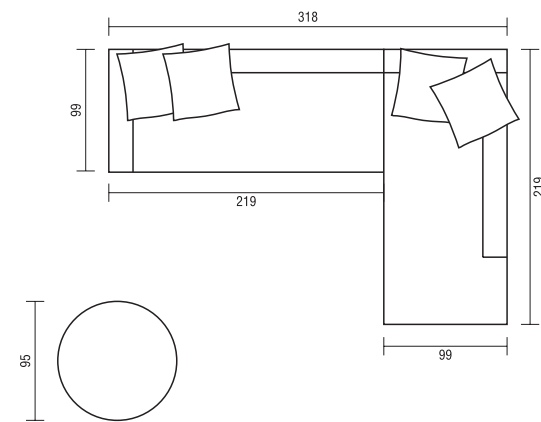

RUBIK

Descrizione composizioni fotografate - Description of the photographed combinations - Beschreibung der gebildeten Zusammenstellungen

Foto pagine - photos at pages - Bilder auf Seiten: 8/9

- | | | |
|----------------------------|----------------------------|--------------------------|
| 1 laterale 219 SX | 1 side piece 219 SX | 1 Seitenteil 219 SX |
| 1 chaise longue 121 DX | 1 chaise longue 121 DX | 1 Chaise Longue 121 DX |
| 5 schienali 57x57 | 5 backrest cushions 57x57 | 5 Rückenkissen 57x57 |
| 1 tavolino Argo | 1 small table Argo | 1 Tischlein Argo |
| 2 Cubica poltrone girevoli | 2 Cubica armchairs, swivel | 2 Cubica drehbare Sessel |

Foto pagina - photo at page - Bild auf Seite: 11

- | | | |
|------------------------|---------------------------|------------------------|
| 1 laterale 219 SX | 1 side piece 219 SX | 1 Seitenteil 219 SX |
| 1 chaise longue 121 DX | 1 chaise longue 121 DX | 1 Chaise Longue 121 DX |
| 6 schienali 57x57 | 6 backrest cushions 57x57 | 6 Rückenkissen 57x57 |
| 1 pouf 120 | 1 pouf 120 | 1 Hocker 120 |
| 1 tavolino Argo | 1 small table Argo | 1 Tischlein Argo |

Foto pagine - photos at pages - Bilder auf Seiten: 14/15

- | | | |
|-------------------|---------------------------|----------------------|
| 1 laterale 219 SX | 1 side piece 219 SX | 1 Seitenteil 219 SX |
| 1 dormeuse 219 DX | 1 dormeuse 219 DX | 1 Dormeuse 219 DX |
| 4 schienali 57x57 | 4 backrest cushions 57x57 | 4 Rückenkissen 57x57 |
| 1 pouf Zoe 95 | 1 pouf Zoe 95 | 1 Hocker Zoe 95 |

Foto pagina - photos at pages - Bilder auf Seiten: 18/19

- | | | |
|-------------------------|-------------------------------|---------------------------|
| 1 laterale 241 SX | 1 side piece 241 SX | 1 Seitenteil 241 SX |
| 1 pouf 99x99 | 1 pouf 99x99 | 1 Hocker 99x99 |
| 3 schienali 57x57 | 3 backrest cushions 57x57 | 3 Rückenkissen 57x57 |
| 1 tavolino Argo | 1 small table Argo | 1 Tischlein Argo |
| 1 Sillón bassa poltrona | 1 Sillón armchair low version | 1 Sillón niedriger Sessel |