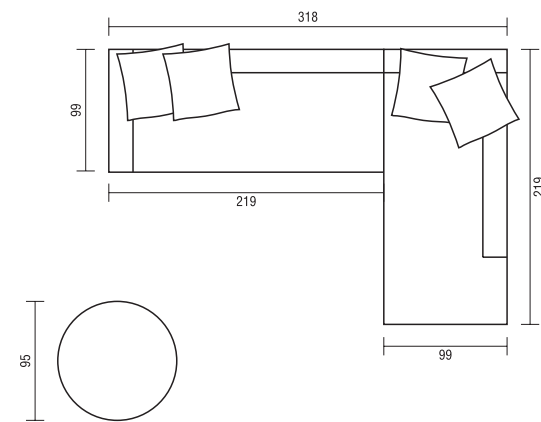

RUBIK

Descrizione composizioni fotografate - Description of the photographed combinations - Beschreibung der gebildeten Zusammenstellungen

Foto pagine - photos at pages - Bilder auf Seiten: 8/9

- | | | |
|-----------------------------------|-----------------------------------|---------------------------------|
| 1 laterale 219 SX | 1 side piece 219 SX | 1 Seitenteil 219 SX |
| 1 chaise longue 121 DX | 1 chaise longue 121 DX | 1 Chaise Longue 121 DX |
| 5 schienali 57x57 | 5 backrest cushions 57x57 | 5 Rückenkissen 57x57 |
| 1 tavolino Argo | 1 small table Argo | 1 Tischlein Argo |
| 2 Cubica poltrone girevoli | 2 Cubica armchairs, swivel | 2 Cubica drehbare Sessel |

Foto pagina - photo at page - Bild auf Seite: 11

- | | | |
|-------------------------------|----------------------------------|-------------------------------|
| 1 laterale 219 SX | 1 side piece 219 SX | 1 Seitenteil 219 SX |
| 1 chaise longue 121 DX | 1 chaise longue 121 DX | 1 Chaise Longue 121 DX |
| 6 schienali 57x57 | 6 backrest cushions 57x57 | 6 Rückenkissen 57x57 |
| 1 pouf 120 | 1 pouf 120 | 1 Hocker 120 |
| 1 tavolino Argo | 1 small table Argo | 1 Tischlein Argo |

Foto pagine - photos at pages - Bilder auf Seiten: 14/15

- | | | |
|--------------------------|----------------------------------|-----------------------------|
| 1 laterale 219 SX | 1 side piece 219 SX | 1 Seitenteil 219 SX |
| 1 dormeuse 219 DX | 1 dormeuse 219 DX | 1 Dormeuse 219 DX |
| 4 schienali 57x57 | 4 backrest cushions 57x57 | 4 Rückenkissen 57x57 |
| 1 pouf Zoe 95 | 1 pouf Zoe 95 | 1 Hocker Zoe 95 |