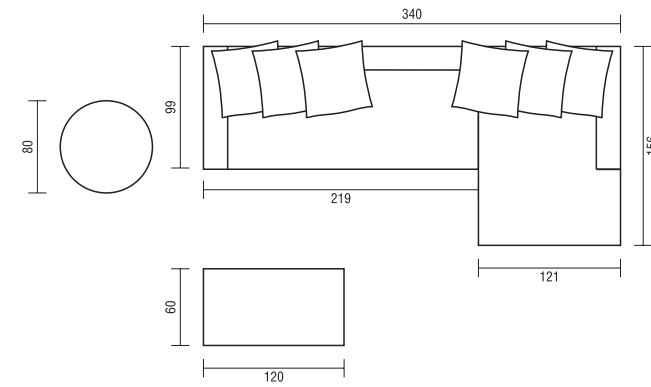

RUBIK

Descrizione composizioni fotografate - Description of the photographed combinations - Beschreibung der gebildeten Zusammenstellungen

Foto pagine - photos at pages - Bilder auf Seiten: 8/9

- | | | |
|-----------------------------------|-----------------------------------|---------------------------------|
| 1 laterale 219 SX | 1 side piece 219 SX | 1 Seitenteil 219 SX |
| 1 chaise longue 121 DX | 1 chaise longue 121 DX | 1 Chaise Longue 121 DX |
| 5 schienali 57x57 | 5 backrest cushions 57x57 | 5 Rückenkissen 57x57 |
| 1 tavolino Argo | 1 small table Argo | 1 Tischlein Argo |
| 2 Cubica poltrone girevoli | 2 Cubica armchairs, swivel | 2 Cubica drehbare Sessel |

Foto pagina - photo at page - Bild auf Seite: 11

- | | | |
|-------------------------------|----------------------------------|-------------------------------|
| 1 laterale 219 SX | 1 side piece 219 SX | 1 Seitenteil 219 SX |
| 1 chaise longue 121 DX | 1 chaise longue 121 DX | 1 Chaise Longue 121 DX |
| 6 schienali 57x57 | 6 backrest cushions 57x57 | 6 Rückenkissen 57x57 |
| 1 pouf 120 | 1 pouf 120 | 1 Hocker 120 |
| 1 tavolino Argo | 1 small table Argo | 1 Tischlein Argo |

Foto pagine - photos at pages - Bilder auf Seiten: 14/15

- | | | |
|--------------------------|----------------------------------|-----------------------------|
| 1 laterale 219 SX | 1 side piece 219 SX | 1 Seitenteil 219 SX |
| 1 dormeuse 219 DX | 1 dormeuse 219 DX | 1 Dormeuse 219 DX |
| 4 schienali 57x57 | 4 backrest cushions 57x57 | 4 Rückenkissen 57x57 |
| 1 pouf Zoe 95 | 1 pouf Zoe 95 | 1 Hocker Zoe 95 |