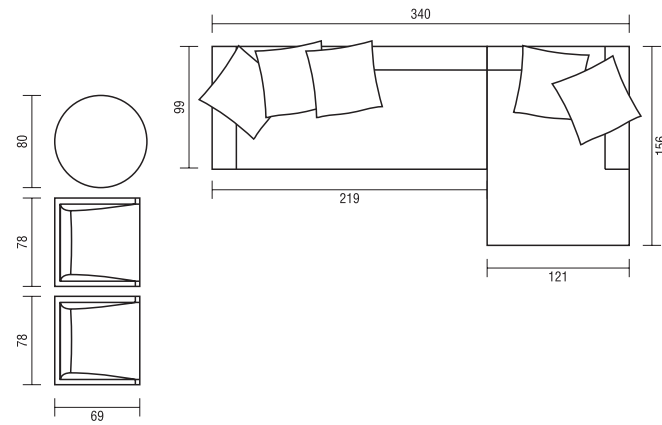

RUBIK

Descrizione composizioni fotografate - Description of the photographed combinations - Beschreibung der gebildeten Zusammenstellungen

Foto pagine - photos at pages - Bilder auf Seiten: 8/9

- | | | |
|-----------------------------------|-----------------------------------|---------------------------------|
| 1 laterale 219 SX | 1 side piece 219 SX | 1 Seitenteil 219 SX |
| 1 chaise longue 121 DX | 1 chaise longue 121 DX | 1 Chaise Longue 121 DX |
| 5 schienali 57x57 | 5 backrest cushions 57x57 | 5 Rückenkissen 57x57 |
| 1 tavolino Argo | 1 small table Argo | 1 Tischlein Argo |
| 2 Cubica poltrone girevoli | 2 Cubica armchairs, swivel | 2 Cubica drehbare Sessel |

Foto pagina - photo at page - Bild auf Seite: 11

- | | | |
|-------------------------------|----------------------------------|-------------------------------|
| 1 laterale 219 SX | 1 side piece 219 SX | 1 Seitenteil 219 SX |
| 1 chaise longue 121 DX | 1 chaise longue 121 DX | 1 Chaise Longue 121 DX |
| 6 schienali 57x57 | 6 backrest cushions 57x57 | 6 Rückenkissen 57x57 |
| 1 pouf 120 | 1 pouf 120 | 1 Hocker 120 |
| 1 tavolino Argo | 1 small table Argo | 1 Tischlein Argo |

Foto pagine - photos at pages - Bilder auf Seiten: 14/15

- | | | |
|--------------------------|----------------------------------|-----------------------------|
| 1 laterale 219 SX | 1 side piece 219 SX | 1 Seitenteil 219 SX |
| 1 dormeuse 219 DX | 1 dormeuse 219 DX | 1 Dormeuse 219 DX |
| 4 schienali 57x57 | 4 backrest cushions 57x57 | 4 Rückenkissen 57x57 |
| 1 pouf Zoe 95 | 1 pouf Zoe 95 | 1 Hocker Zoe 95 |