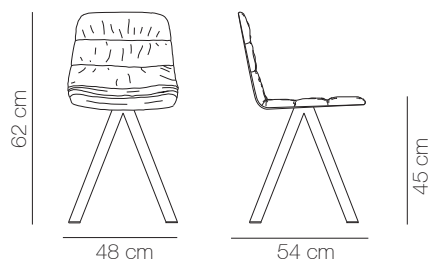

MAARTEN MAARTEN