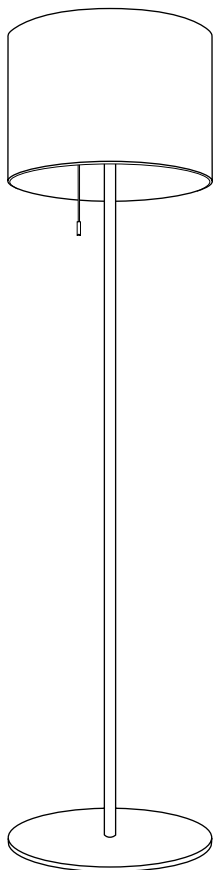

# ZOE

LASSEN SIE DIE SONNE AUCH AM ABEND SCHEINEN

Zoe ist eine Outdoor Lampe, die das Wohnen im Freien noch schöner macht. Unterschiedliche Stecker sind kein Thema mehr – man stellt die Lampe in seinen Garten oder auf seine Terrasse, lässt die Sonne darauf scheinen und hat am Abend Licht für bis zu 7 Stunden. Durch die optisch nicht unbekannt Form ist ZOE sofort als Livingroomlamp zu erkennen. Durch angepasste Photovoltaik Elemente und LED's in Weiß genießen Sie auch Outdoor ein angenehmes Leselicht. Die Stange ist per Schraubverbindung mit der Grundplatte verbunden. Eine Variante mit Erdspeiß (ebenso mittels Schraubverbindung mit der Stange verbunden) ist ebenso erhältlich.

**Höhe** 185cm  
**Durchmesser** 47cm  
**Oberfläche** weiß  
**Leuchtenkopf** bzw. Diffusor aus Acryl  
**Ladedauer (Leer-Voll) bei optimalen Bedingungen** ca. 11h  
**Brenndauer** ca. 6-7h  
**Led-Farbe** warmweiß  
**Leistung Leds** max. 9W  
**Leistung gesamt** max. 12W

The rod is screwed to the base plate. A further available option features a spit implanted into the ground (the spit, too, is screwed to the rod).

**Height** 185 cm / 72,8 in

**Diameter** 47 cm / 18,5 in

**Surface** white structural powder coating

**Light head and diffuser** acryl

**Charging time** (empty-full) under optimum conditions about 11h

**Lighting time** about 6-7 hrs

**LED colour** warm white

**LED output** max. 9W